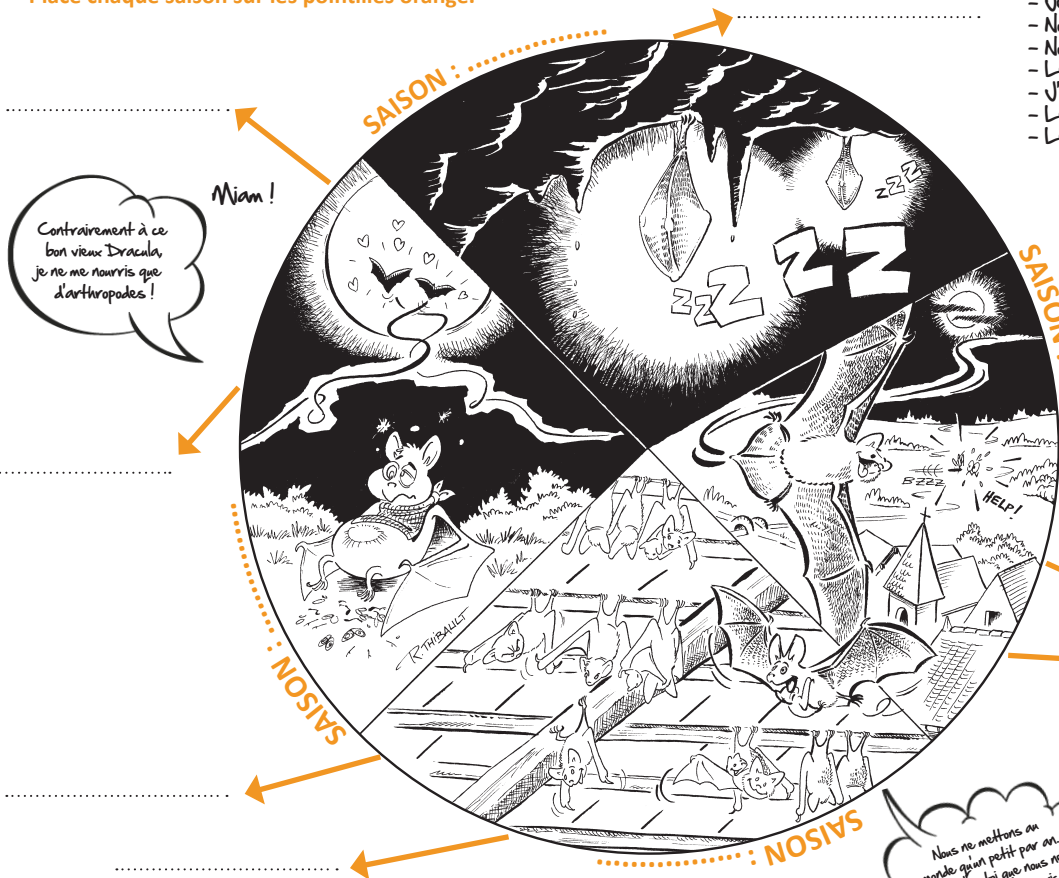

NUIT INTERNATIONALE DE LA CHAUVÉ-SOURIS

« De nuit », ©Johanna Huet

À toi d'aider les chauves-souris,

fais de ta maison
un refuge !

www.sfepm.org

SFEPM
SOCIÉTÉ FRANÇAISE POUR L'ÉTUDE
ET LA PROTECTION DES MAMMIFÈRES

Le cycle annuel des chauves-souris

Place chaque saison sur les pointillés orange.

Puis place ces phrases au bout des flèches correspondantes :

- Je cherche intensivement de la nourriture.
- Nous élevons les jeunes dans les maternités.
- Nous nous accouplons.
- Les petits naissent.
- J'hiberne.
- Les ovules sont fécondés.
- Les foetus se développent.

Miam!
Contrairement à ce bon vieux Dracula, je ne me nourris que d'arthropodes!

Je chasse grâce à l'écholocation. Cela me permet de détecter un objet aussi fin qu'un cheveu ! Aucun risque que je ne me prenne dans les tiens ! (de cheveu !)